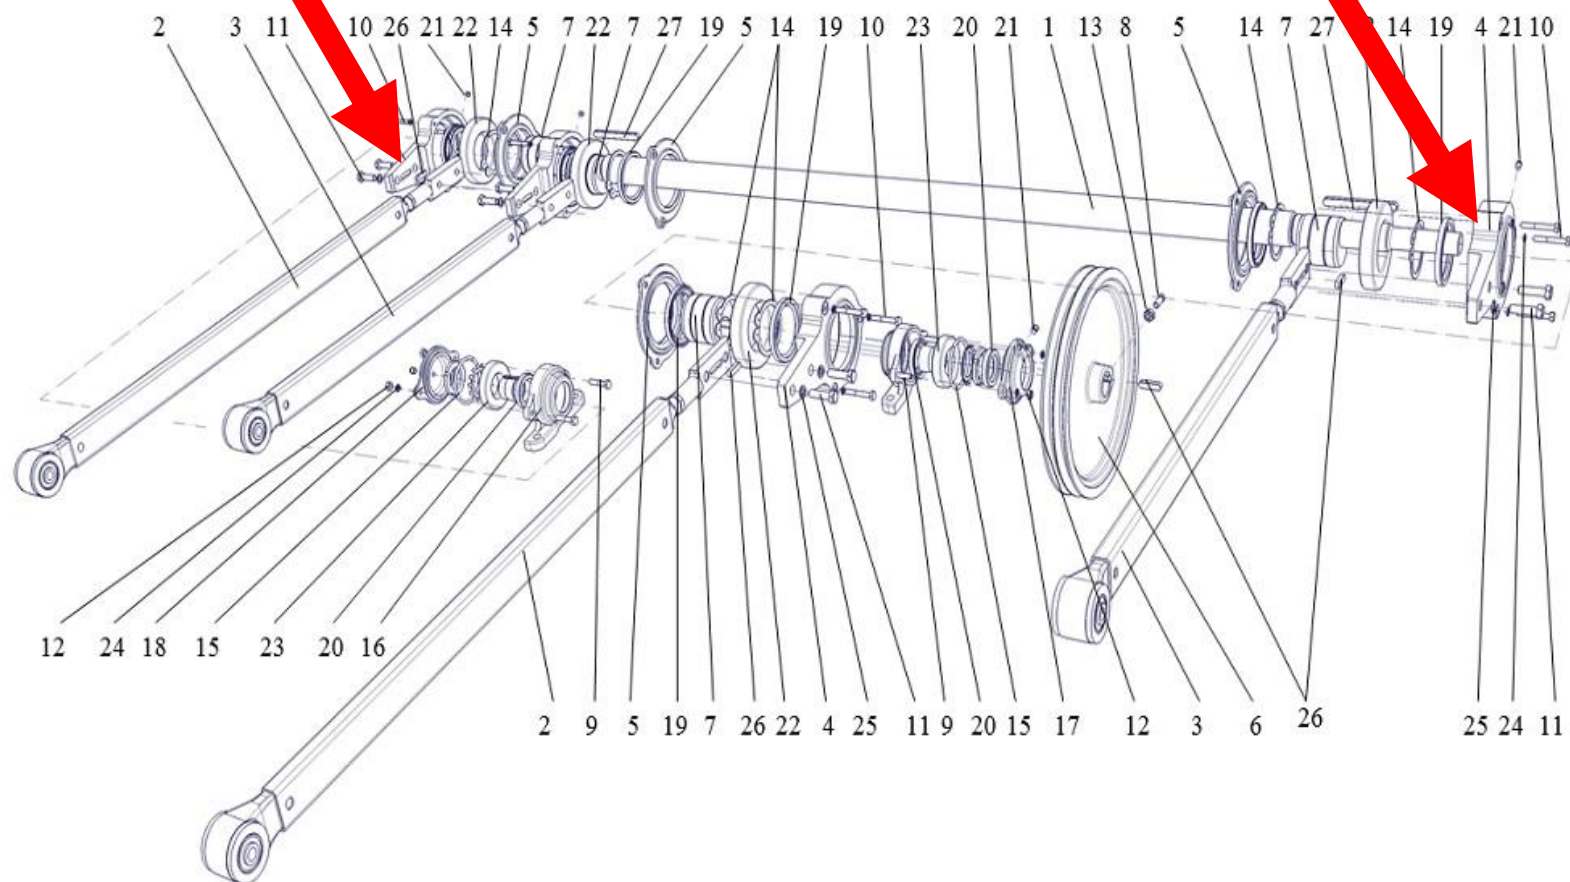

СВУ 60.05.101А Головка шатуна

Рис. 10 СВУ60.05.000А